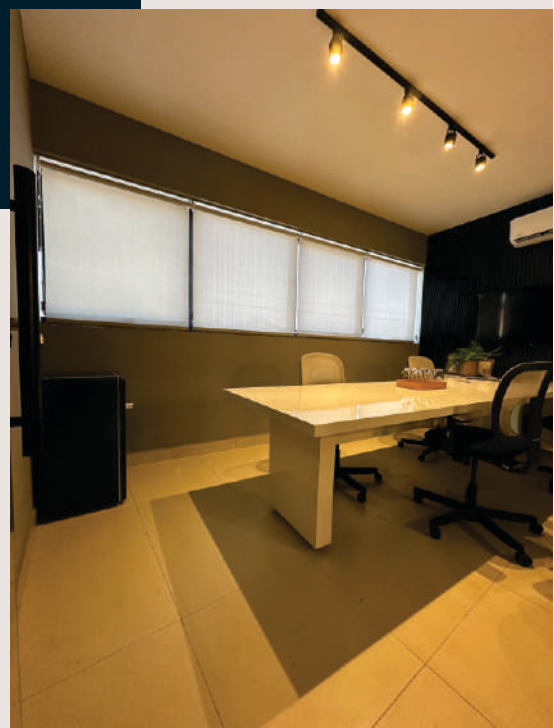

Lucas Mendes
INTERIORES

2024

Catálogo
LM Interiores

Cortina Romana

Uma ótima opção para quem quer um visual mais despojado.

Tecidos disponíveis

- Translúcido
- Tela solar
- Blackout

Cortina Rolô

Reúne estética, ergonomia, conforto, custo e originalidade.

Tecidos disponíveis

- Translúcido
- Tela solar
- Blackout

Persianas

Melhor custo x benefício: acumulam menos poeira e podem ser confeccionadas em diversos materiais.

Confeccionada em tecido duplo, em listras, sendo utilizadas duas faixas de tecido diferentes: uma translúcida e outra opaca.

Permite que seus tecidos se intercalem, oferecendo controle sobre a quantidade de luz que entrará no ambiente.