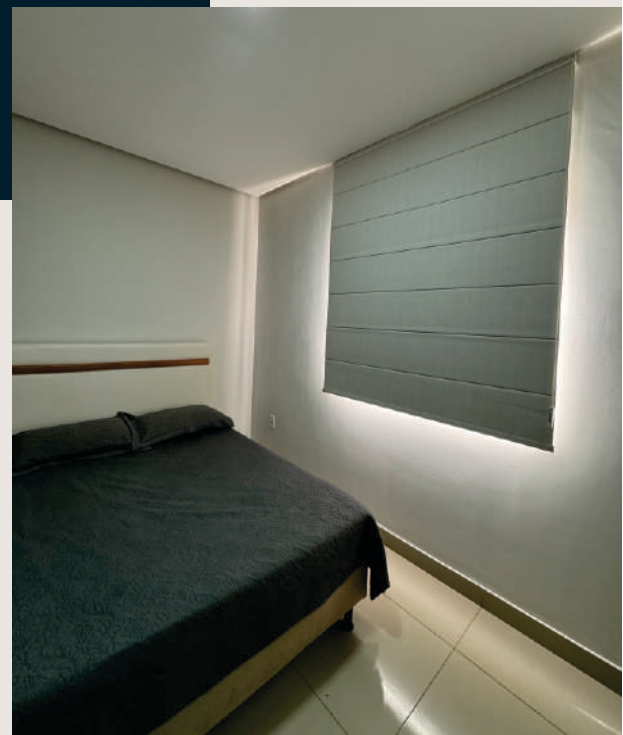

Lucas Mendes
INTERIORES

2024

Catálogo
LM Interiores

Cortina Romana

Uma ótima opção para quem quer um visual mais despojado.

Tecidos disponíveis

- Translúcido
- Tela solar
- Blackout

Cortina Rolô

Reúne estética, ergonomia, conforto, custo e originalidade.

Tecidos disponíveis

- Translúcido
- Tela solar
- Blackout

Persianas

Melhor custo x benefício: acumulam menos poeira e podem ser confeccionadas em diversos materiais.

Confeccionada em tecido duplo, em listras, sendo utilizadas duas faixas de tecido diferentes: uma translúcida e outra opaca.

Permite que seus tecidos se intercalem, oferecendo controle sobre a quantidade de luz que entrará no ambiente.